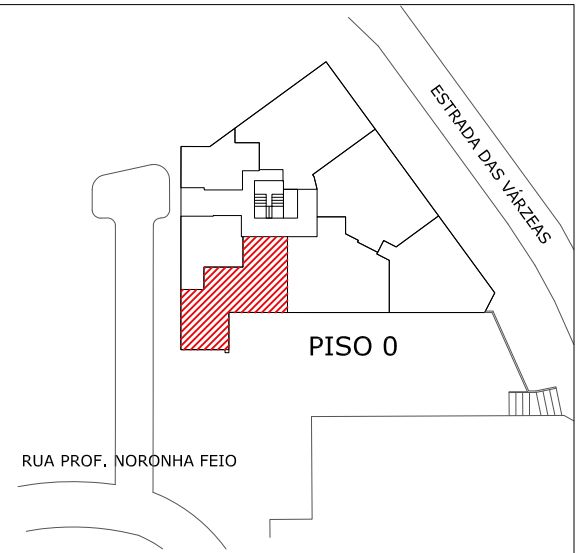

J. DIAS & DIAS, S.A.

932552750
geral@jdiasdias.pt
www.jdiasdias.pt

EDIFÍCIO DO VALE
QUEIJAS

T2 - R/C B

ÁREA BRUTA DE CONST.:
130.60m²

AS DIMENSÕES APRESENTADAS DEVERÃO SER CONFIRMADAS NO LOCAL. PODERÃO SER FEITAS ALTERAÇÕES DURANTE A EXECUÇÃO DA OBRA.