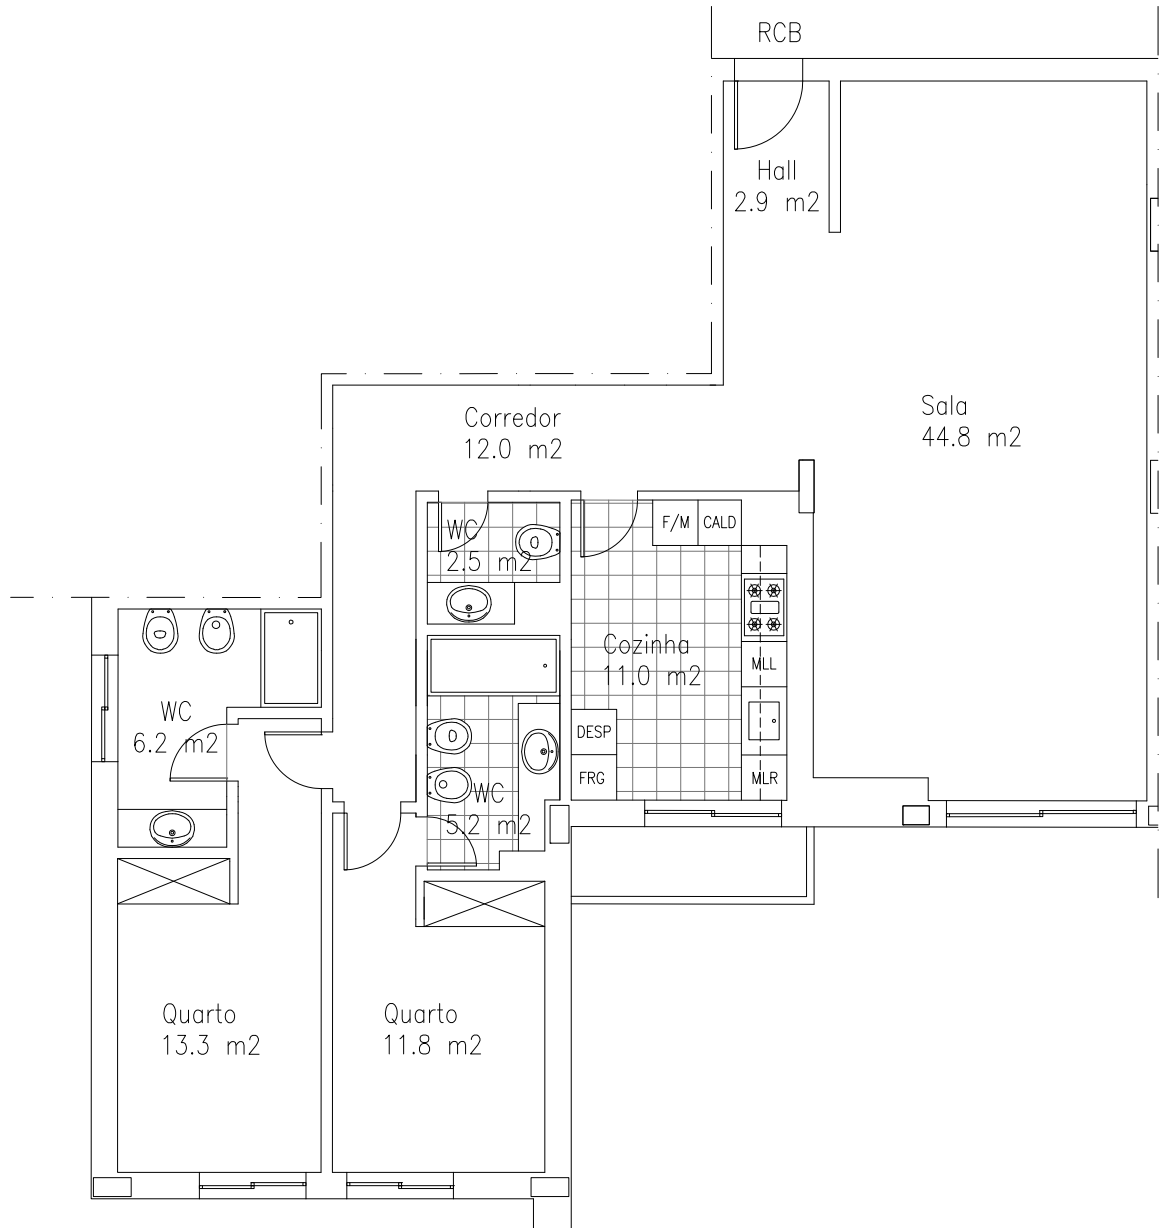

J. DIAS & DIAS, S.A.

932552750
geral@jdiasdias.pt
www.jdiasdias.pt

EDIFÍCIO DO VALE
QUEIJAS

T2 - R/C B

ÁREA BRUTA DE CONST.:
130.60m²

AS DIMENSÕES APRESENTADAS DEVERÃO SER CONFIRMADAS NO LOCAL. PODERÃO SER FEITAS ALTERAÇÕES DURANTE A EXECUÇÃO DA OBRA.