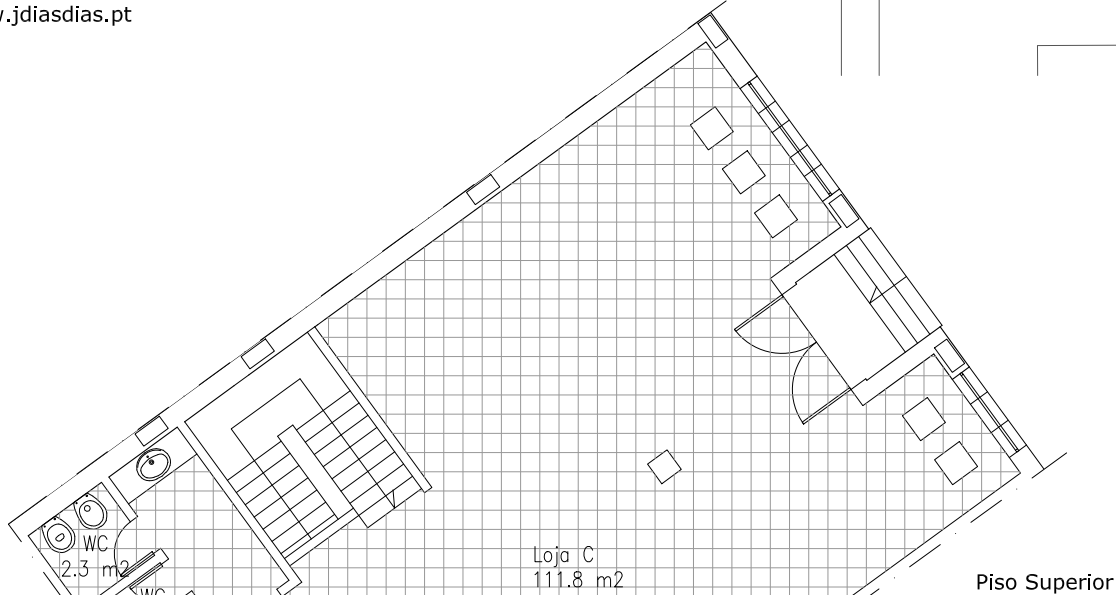

J. DIAS & DIAS, S.A.

932552750
geral@jdiasdias.pt
www.jdiasdias.pt

EDIFÍCIO DO VALE QUEIJAS LOJA C

ÁREA BRUTA DE CONST.:
263,90m²
(137,60+126,30)

AS DIMENSÕES APRESENTADAS DEVERÃO SER CONFIRMADAS NO LOCAL. PODERÃO SER FEITAS ALTERAÇÕES DURANTE A EXECUÇÃO DA OBRA.