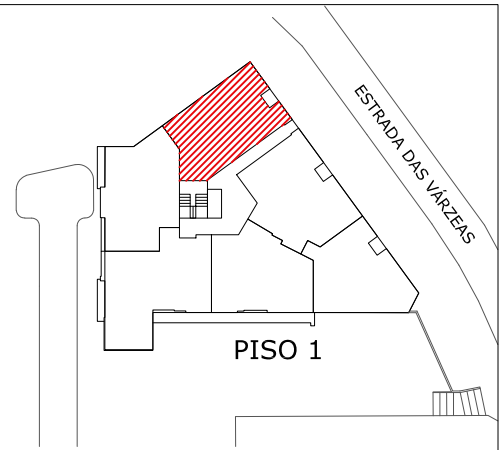

J. DIAS & DIAS, S.A.

932552750
geral@jdiasdias.pt
www.jdiasdias.pt

EDIFÍCIO DO VALE QUEIJAS LOJA C

ÁREA BRUTA DE CONST.:
263,90m²
(137,60+126,30)

AS DIMENSÕES APRESENTADAS DEVERÃO SER CONFIRMADAS NO LOCAL. PODERÃO SER FEITAS ALTERAÇÕES DURANTE A EXECUÇÃO DA OBRA.