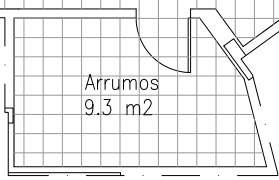

J. DIAS & DIAS, S.A.

932552750
geral@jdiasdias.pt
www.jdiasdias.pt

EDIFÍCIO DO VALE QUEIJAS LOJA C

ÁREA BRUTA DE CONST.:
263,90m²
(137,60+126,30)

AS DIMENSÕES APRESENTADAS DEVERÃO SER CONFIRMADAS NO LOCAL. PODERÃO SER FEITAS ALTERAÇÕES DURANTE A EXECUÇÃO DA OBRA.