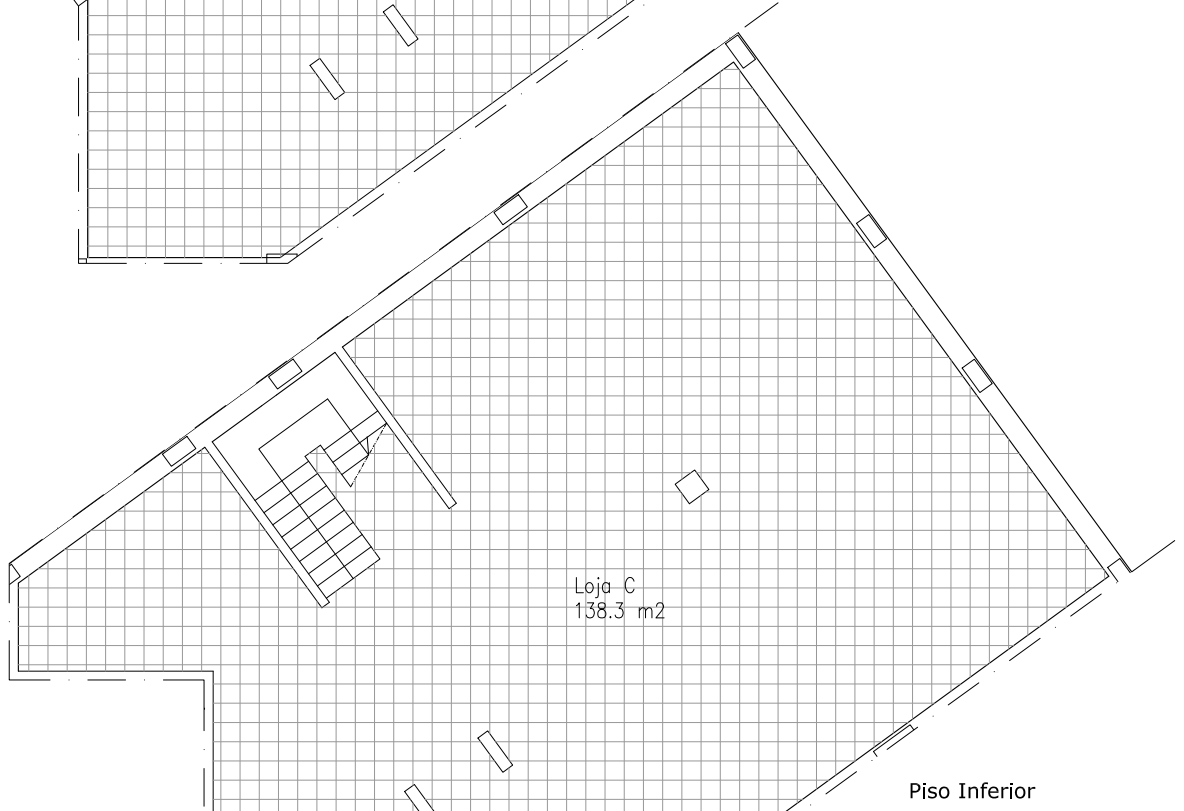

J. DIAS & DIAS, S.A.

932552750
geral@jdiasdias.pt
www.jdiasdias.pt

EDIFÍCIO DO VALE QUEIJAS LOJA C

ÁREA BRUTA DE CONST.:
263,90m²
(137,60+126,30)

AS DIMENSÕES APRESENTADAS DEVERÃO SER CONFIRMADAS NO LOCAL. PODERÃO SER FEITAS ALTERAÇÕES DURANTE A EXECUÇÃO DA OBRA.