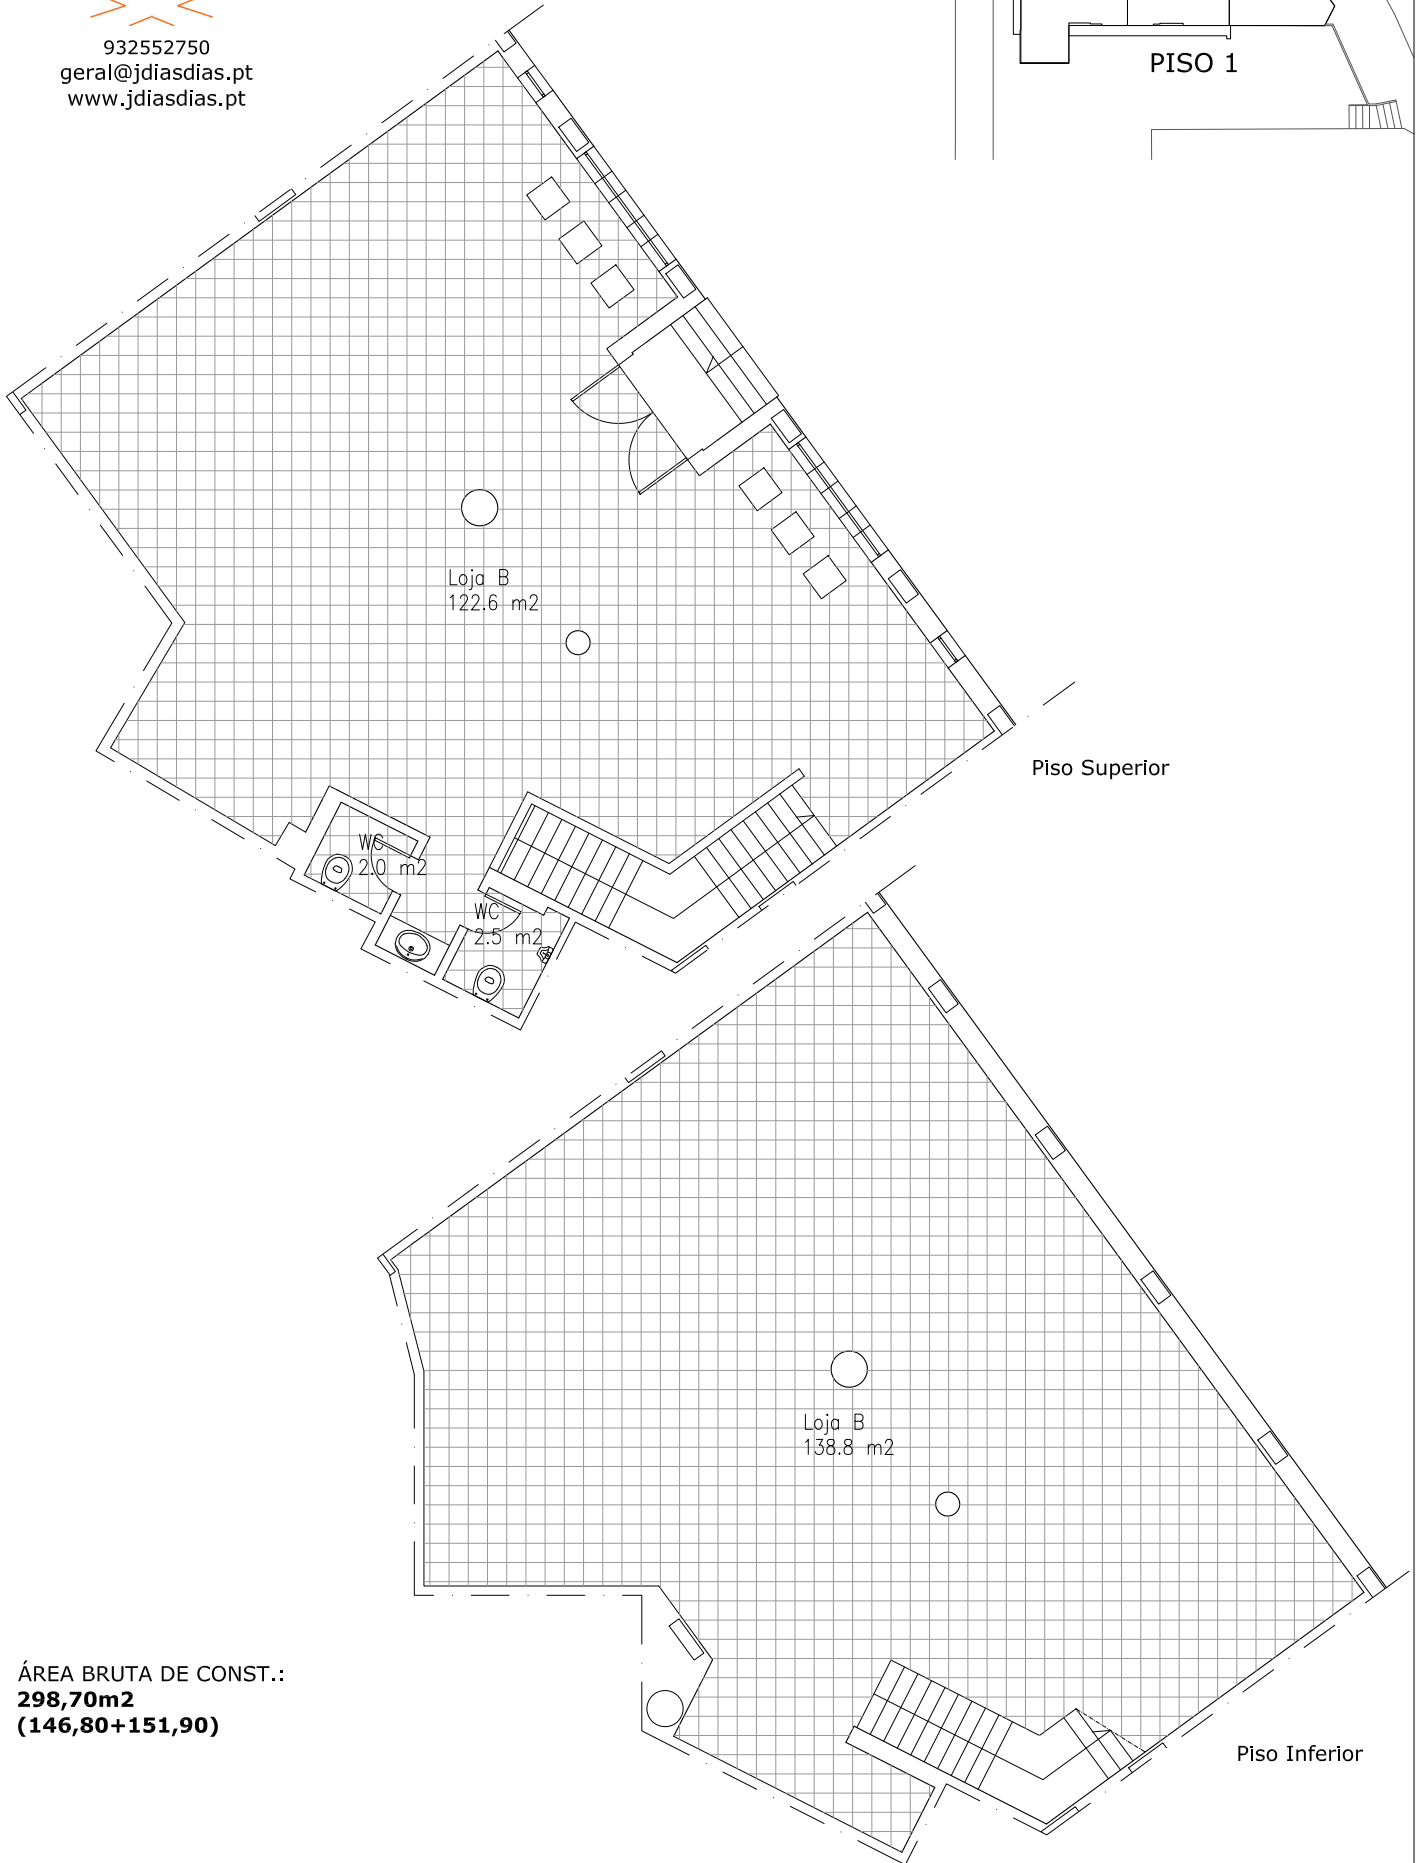

# EDIFÍCIO DO VALE QUEIJAS LOJA B

ÁREA BRUTA DE CONST.:  
**298,70m<sup>2</sup>**  
**(146,80+151,90)**

AS DIMENSÕES APRESENTADAS DEVERÃO SER CONFIRMADAS NO LOCAL. PODERÃO SER FEITAS ALTERAÇÕES DURANTE A EXECUÇÃO DA OBRA.