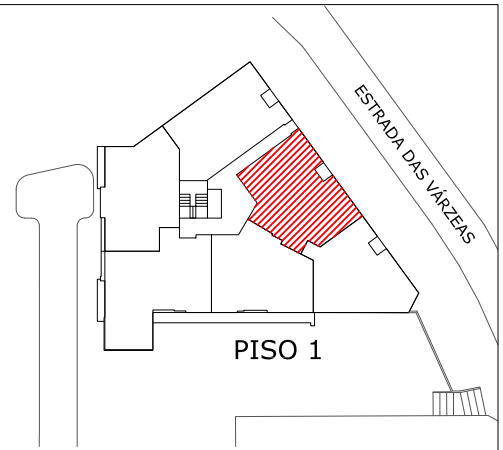

# EDIFÍCIO DO VALE QUEIJAS LOJA B

ÁREA BRUTA DE CONST.:  
**298,70m<sup>2</sup>**  
**(146,80+151,90)**

AS DIMENSÕES APRESENTADAS DEVERÃO SER CONFIRMADAS NO LOCAL. PODERÃO SER FEITAS ALTERAÇÕES DURANTE A EXECUÇÃO DA OBRA.