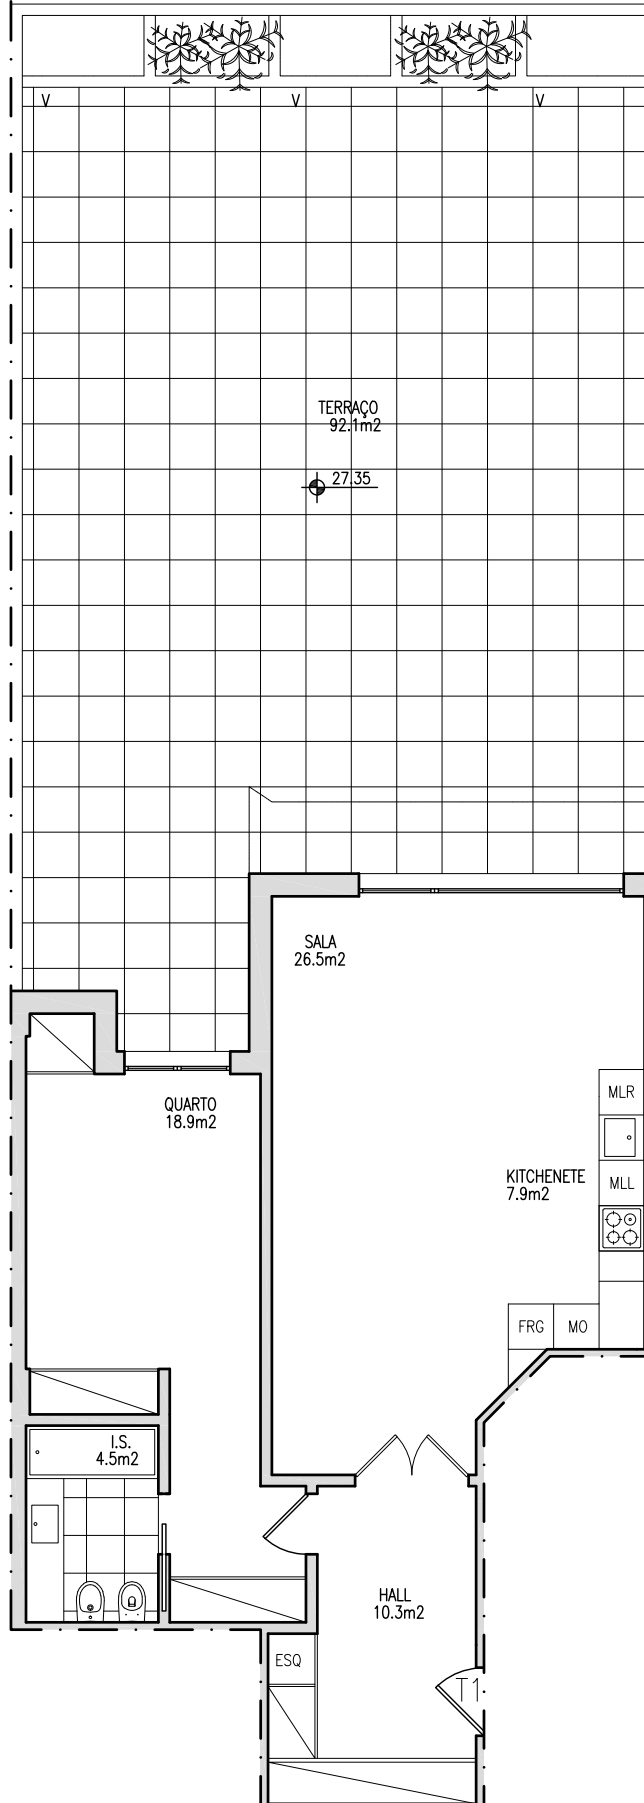

932552750
geral@jdiasdias.pt
www.jdiasdias.pt

QUINTA DAS MARIANAS, LT. 5
PAREDE, CASCAIS

T1
RC ESQ

LOCALIZAÇÃO

ÁREA BRUTA DE CONSTR.:
78.00m²
+TERRAÇO:
92.10m²

AS DIMENSÕES APRESENTADAS DEVERÃO SER CONFIRMADAS NO LOCAL. PODERÃO SER FEITAS ALTERAÇÕES DURANTE A EXECUÇÃO DA OBRA.

1:100