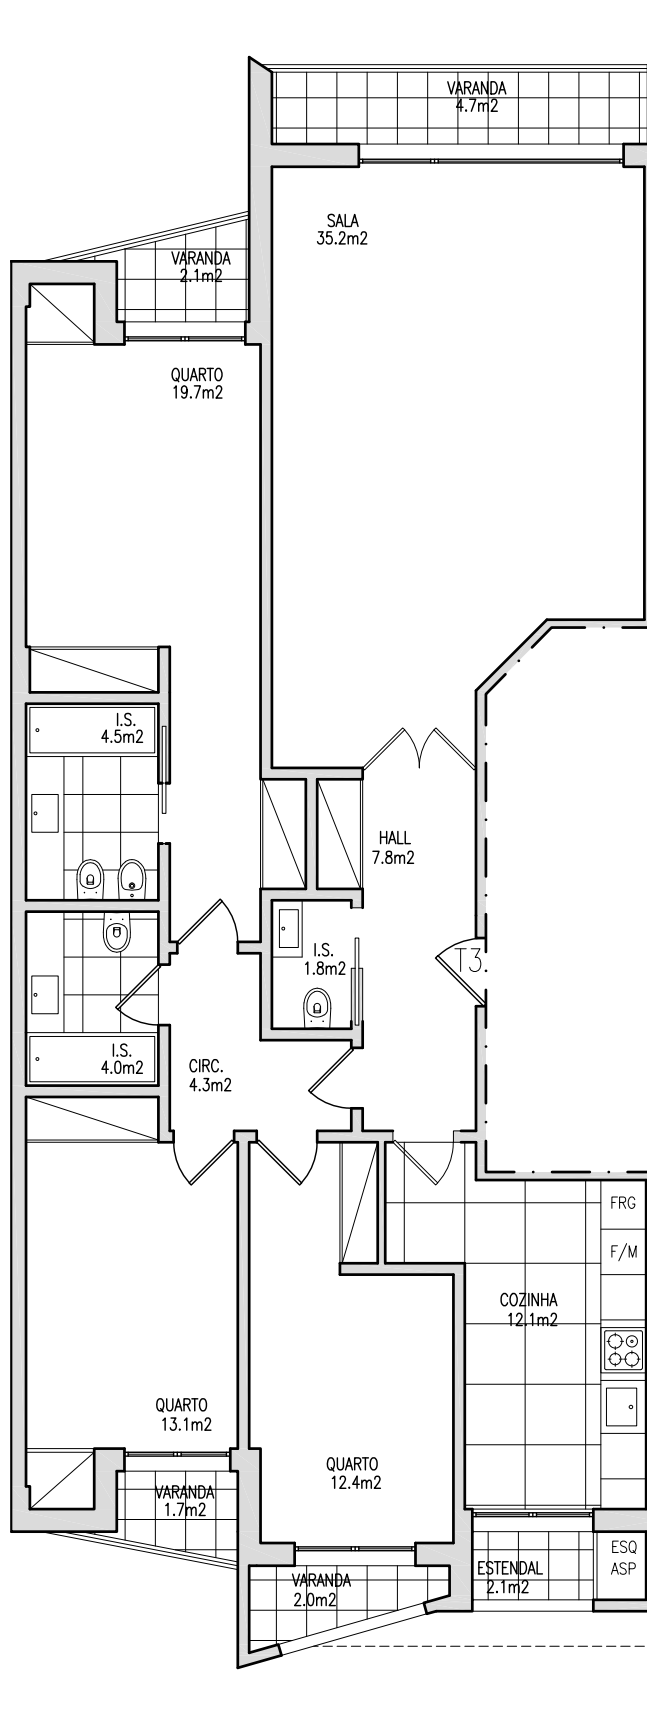

J. DIAS & DIAS, S.A.

932552750
geral@jdiasdias.pt
www.jdiasdias.pt

QUINTA DAS MARIANAS, LT. 5
PAREDE, CASCAIS

T3
1º-6º DRT

LOCALIZAÇÃO

ÁREA BRUTA DE CONSTR.:
134.00m²
+VARANDAS:
12.70m²

6ºDrt - Terraço Cobert. 111,60m²

1:100

AS DIMENSÕES APRESENTADAS DEVERÃO SER CONFIRMADAS NO LOCAL. PODERÃO SER FEITAS ALTERAÇÕES DURANTE A EXECUÇÃO DA OBRA.