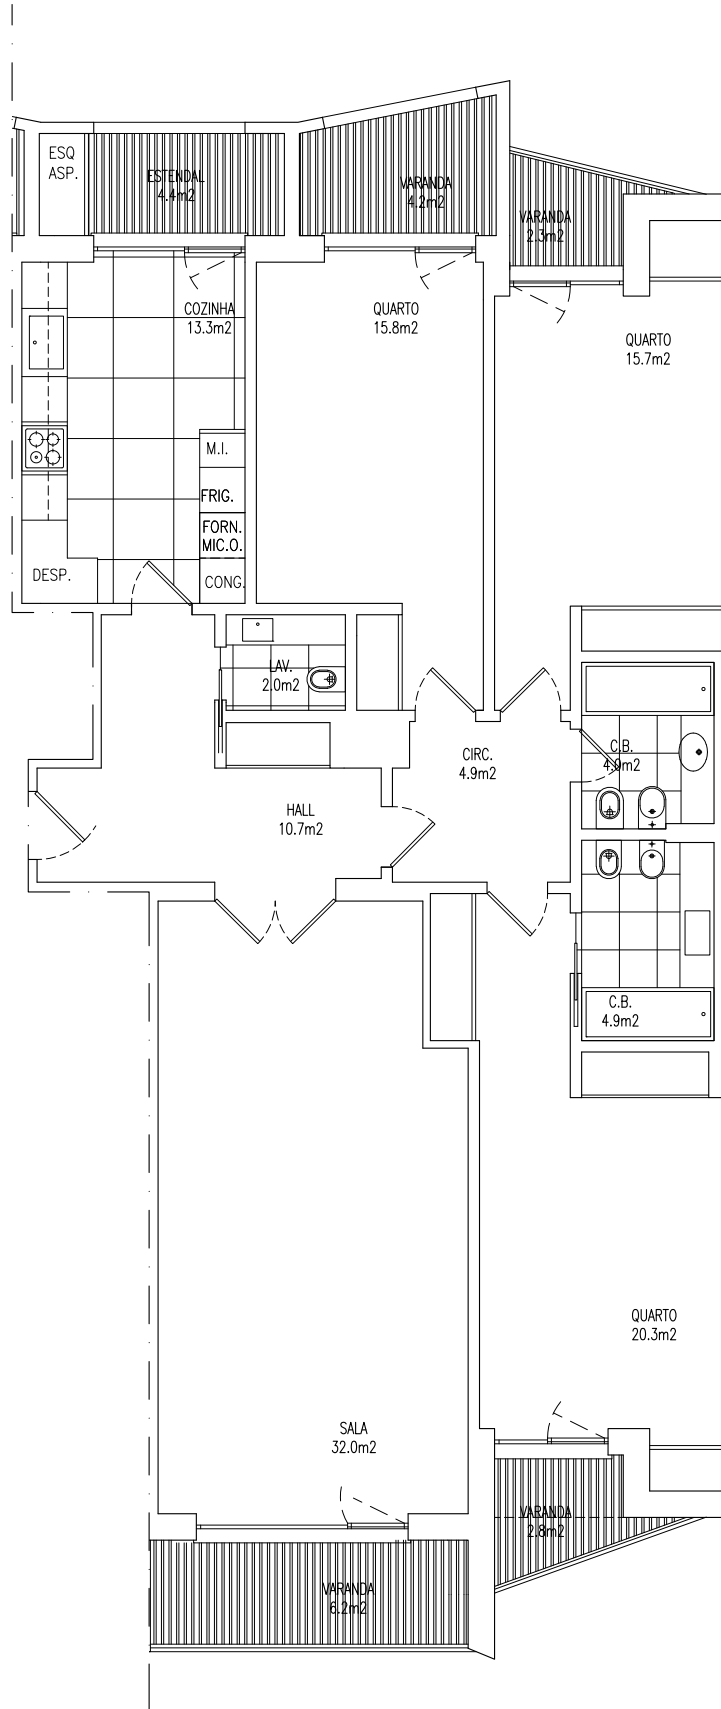

932552750  
geral@jdiasdias.pt  
www.jdiasdias.pt

QUINTA DAS MARIANAS, LT. 18-19  
PAREDE, CASCAIS

**T3 D**  
**PISOS 1 A 3**

LOCALIZAÇÃO

ÁREA BRUTA DE CONSTR.:  
**145.00m<sup>2</sup>**  
+VARANDAS:  
19.60m<sup>2</sup>

AS DIMENSÕES APRESENTADAS DEVERÃO SER CONFIRMADAS NO LOCAL. PODERÃO SER FEITAS ALTERAÇÕES DURANTE A EXECUÇÃO DA OBRA.