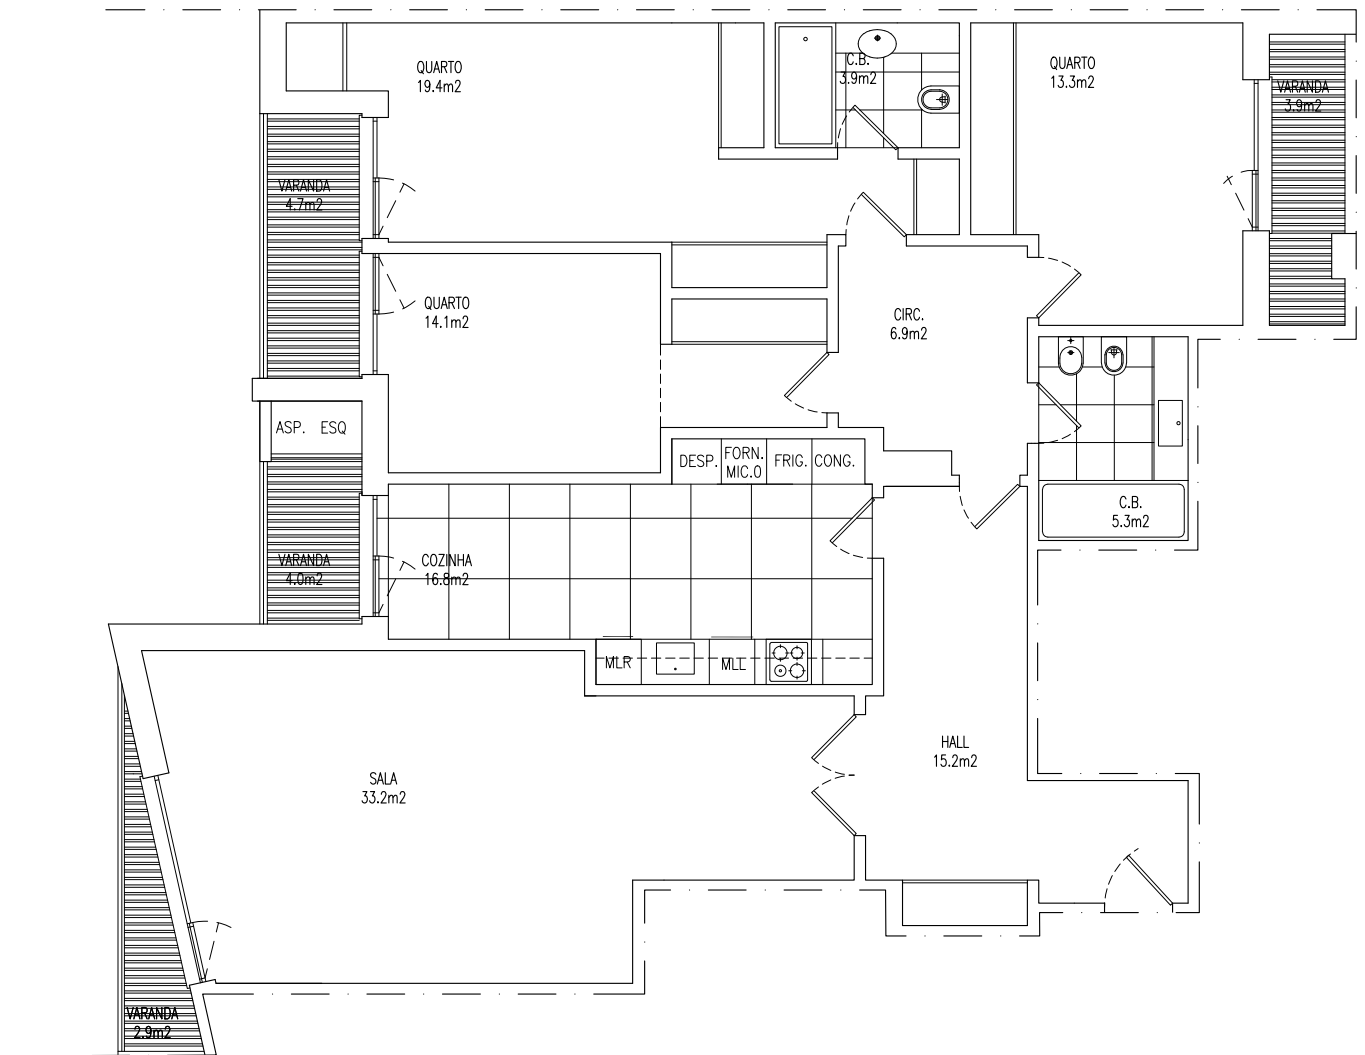

J. DIAS & DIAS, S.A.

932552750
geral@jdiasdias.pt
www.jdiasdias.pt

QUINTA DAS MARIANAS, LT. 18-19
PAREDE, CASCAIS

T3 B
PISOS 1 A 4

LOCALIZAÇÃO

ÁREA BRUTA DE CONST.:
149.70m²
+VARANDAS:
15.50m²

AS DIMENSÕES APRESENTADAS DEVERÃO SER CONFIRMADAS NO LOCAL. PODERÃO SER FEITAS ALTERAÇÕES DURANTE A EXECUÇÃO DA OBRA.

1:100