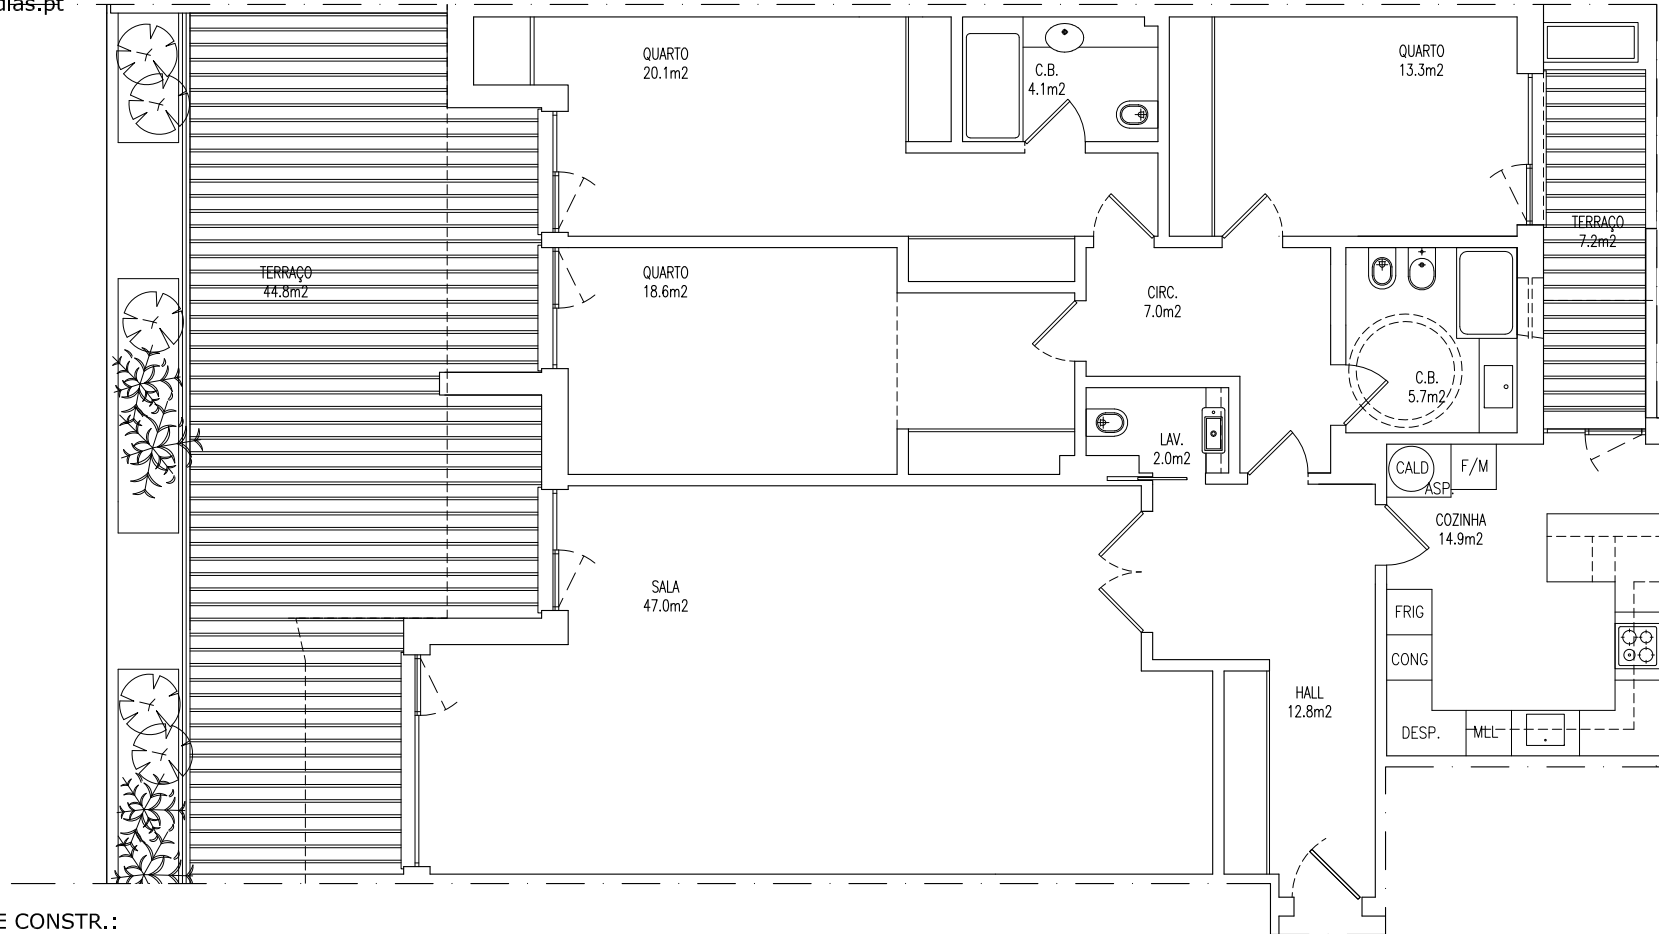

J. DIAS & DIAS, S.A.

932552750
geral@jdiasdias.pt
www.jdiasdias.pt

QUINTA DAS MARIANAS, LT. 18-19
PAREDE, CASCAIS

T3 B
PISO 0

LOCALIZAÇÃO

ÁREA BRUTA DE CONSTR.:

167.60m²

+TERRAÇOS:

52.00m²

AS DIMENSÕES APRESENTADAS DEVERÃO SER CONFIRMADAS NO LOCAL. PODERÃO SER FEITAS ALTERAÇÕES DURANTE A EXECUÇÃO DA OBRA.

1:100