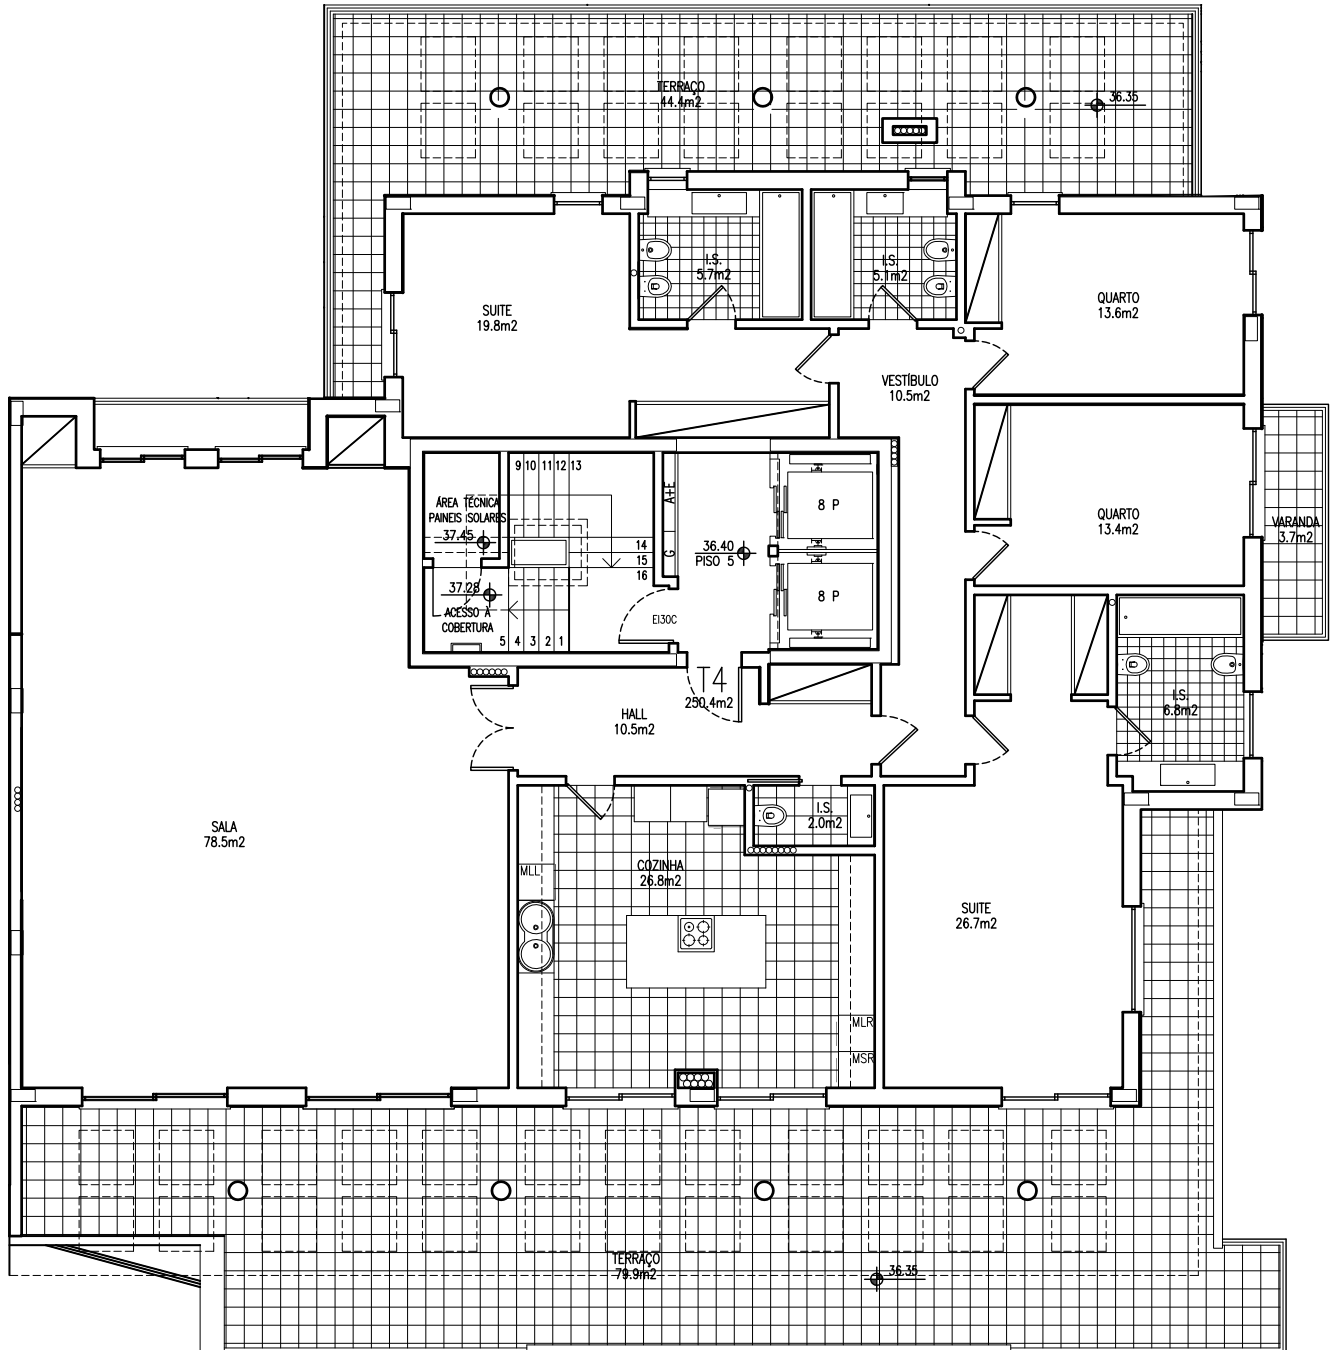

T: 932552750
geral@jdiasdias.pt
www.jdiasdias.pt

QUINTA DAS MARIANAS, LT. 15
PAREDE, CASCAIS

T4
PISO 5

LOCALIZAÇÃO

ÁREA BRUTA DE CONSTRUÇÃO:
250.40m²
+ TERRAÇOS:
127.90m²