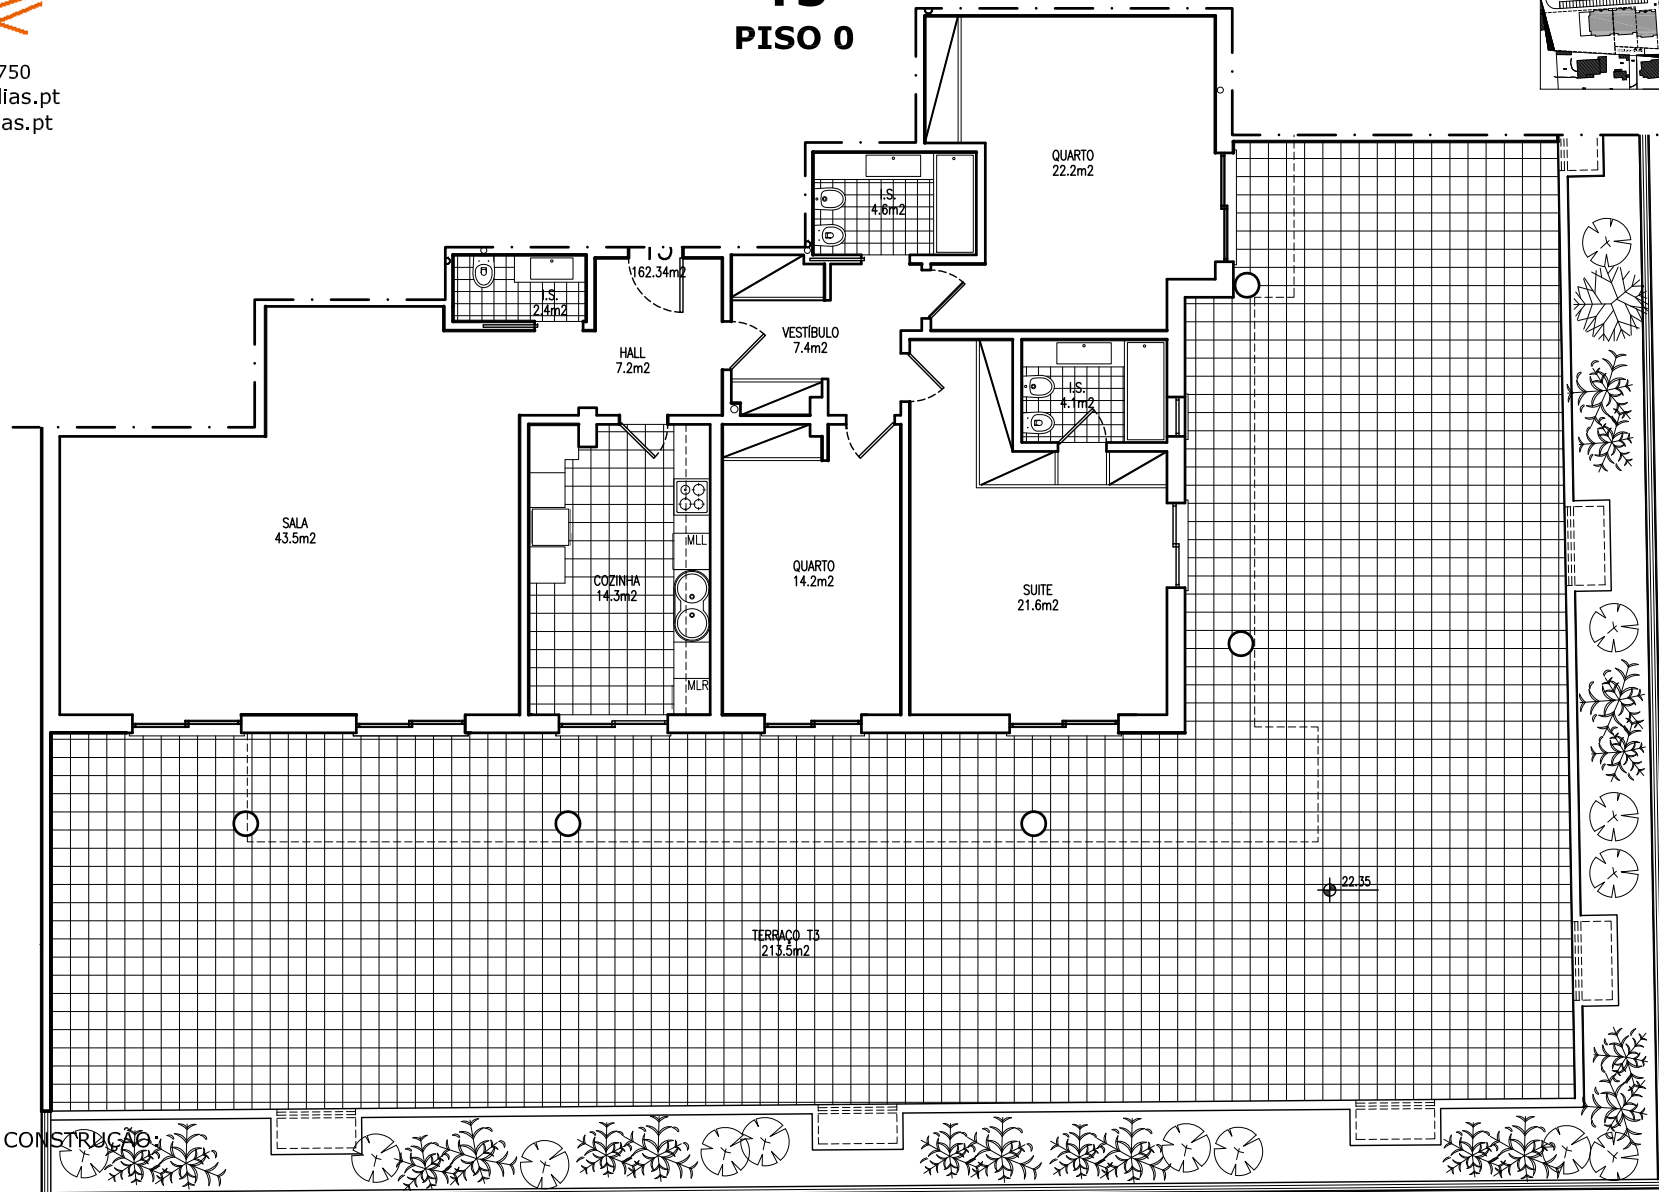

J. DIAS & DIAS, S.A.

T: 932552750
geral@jdiasdias.pt
www.jdiasdias.pt

QUINTA DAS MARIANAS, LT. 15
PAREDE, CASCAIS

T3
PISO 0

LOCALIZAÇÃO

ÁREA BRUTA DE CONSTRUÇÃO:

162.30m²

+ TERRAÇOS:

213.50m²