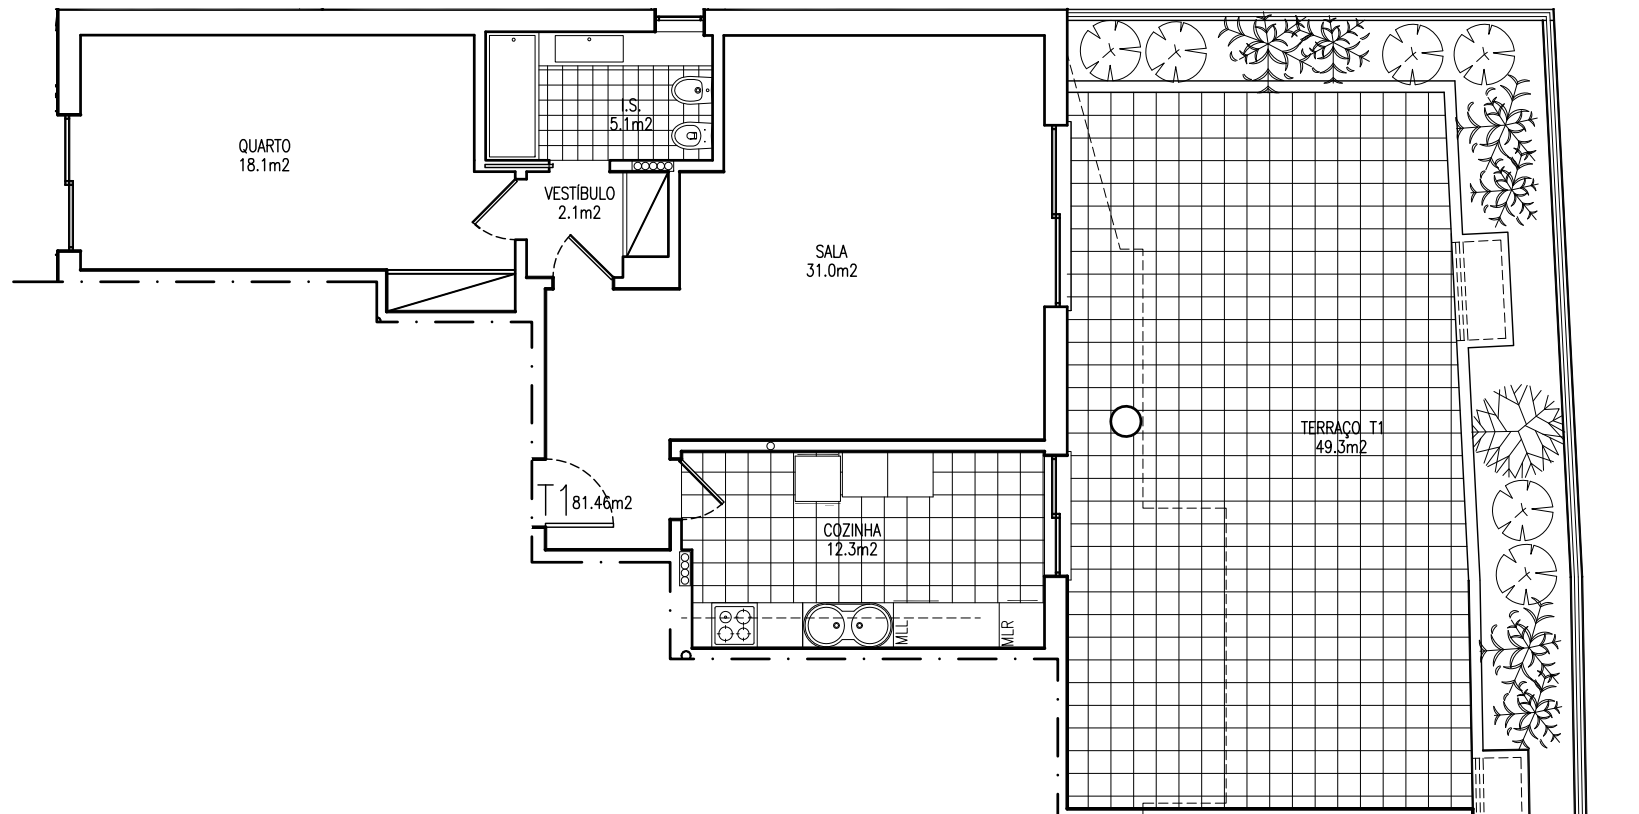

J. DIAS & DIAS, S.A.

T: 932552750  
geral@jdiasdias.pt  
www.jdiasdias.pt

QUINTA DAS MARIANAS, LT. 15  
PAREDE, CASCAIS

**T1**  
**PISO 0**

LOCALIZAÇÃO

ÁREA BRUTA DE CONSTRUÇÃO:  
**81.50m<sup>2</sup>**  
+ TERRAÇOS:  
49.30m<sup>2</sup>