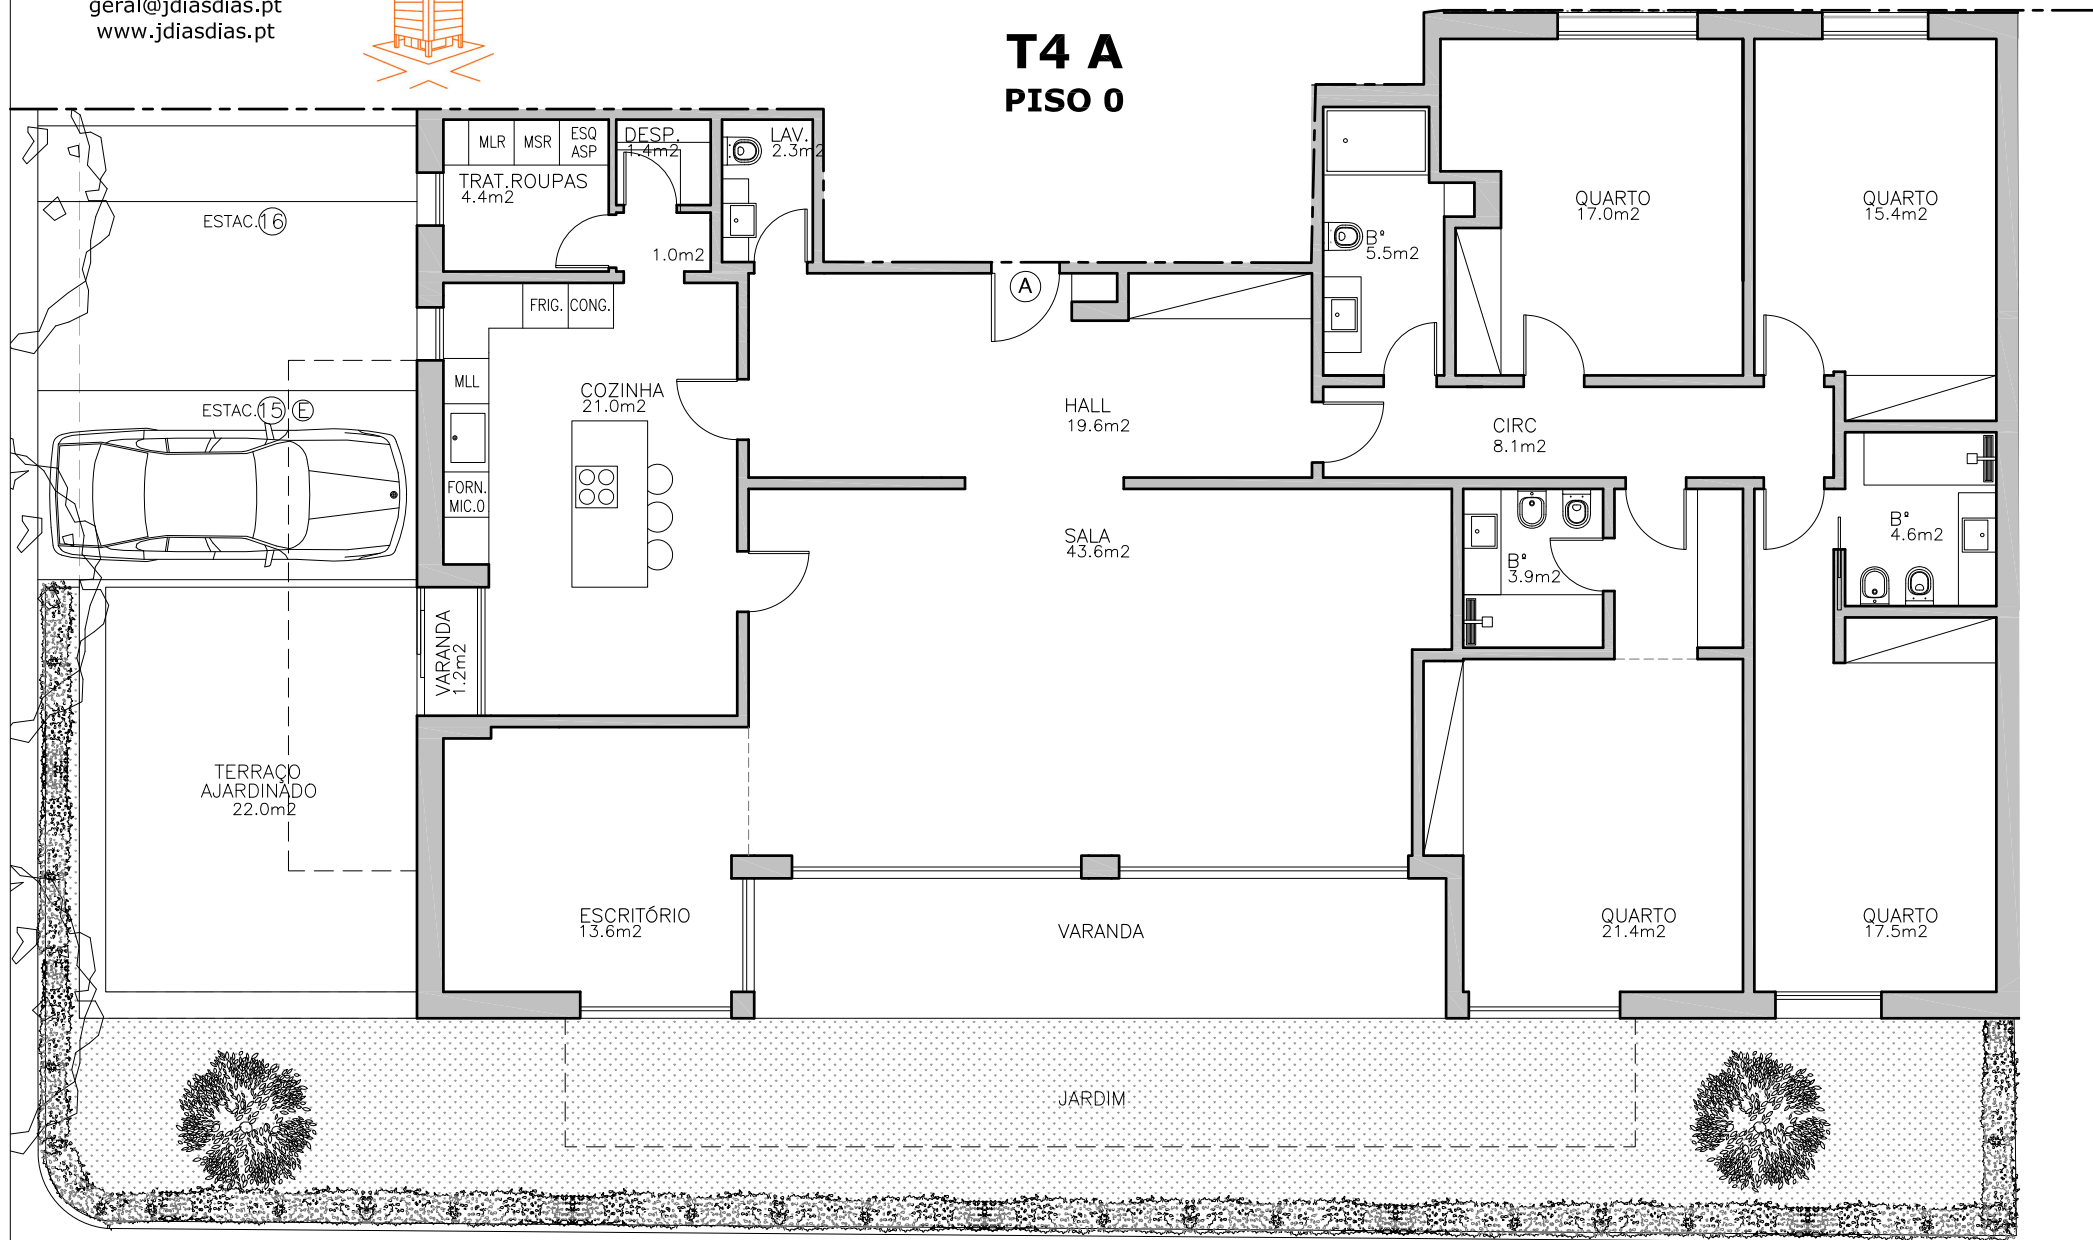

ÁREA BRUTA DE CONSTR.:
233.90m²
+TERRAÇO E JARDIM:
122.50m²