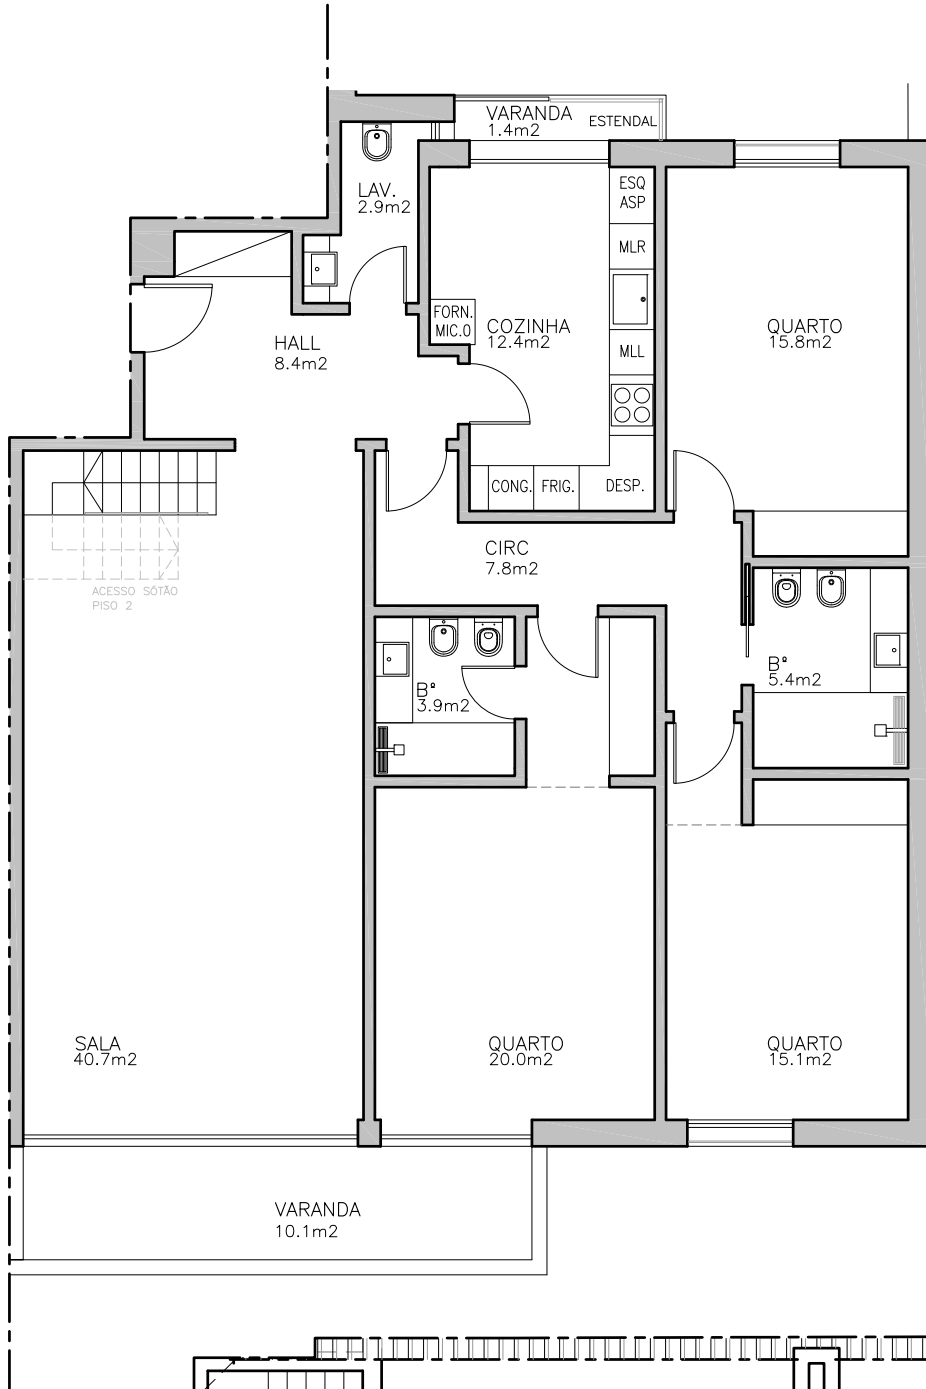

# T3 A

## PISO 2

ÁREA BRUTA DE CONSTR.:  
**153.60m<sup>2</sup>**  
+VARANDAS:  
11.50m<sup>2</sup>  
+MEZANINE:  
50.00m<sup>2</sup>

AS DIMENSÕES APRESENTADAS DEVERÃO SER CONFIRMADAS NO LOCAL. PODERÃO SER FEITAS ALTERAÇÕES DURANTE A EXECUÇÃO DA OBRA.