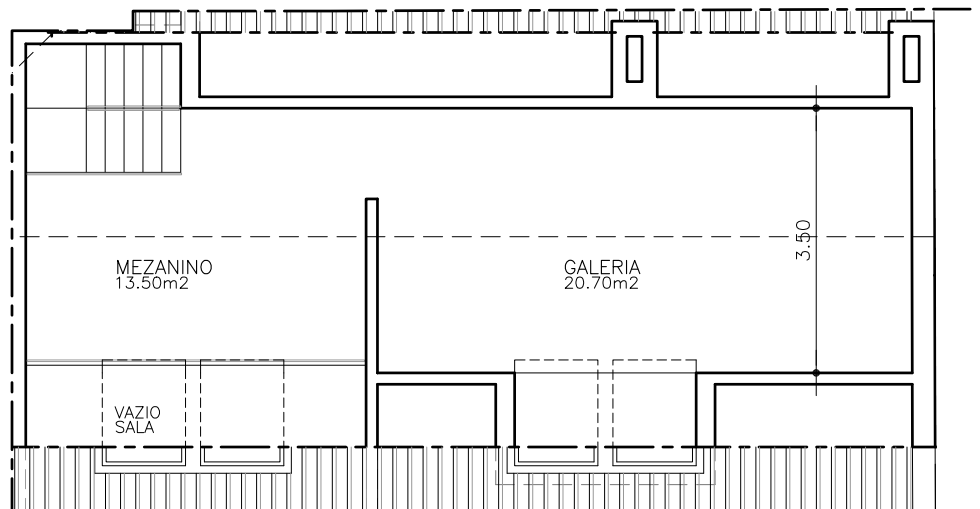

## PISO 2

ÁREA BRUTA DE CONSTR.:  
**153.60m<sup>2</sup>**  
+VARANDAS:  
11.50m<sup>2</sup>  
+MEZANINE:  
50.00m<sup>2</sup>

AS DIMENSÕES APRESENTADAS DEVERÃO SER CONFIRMADAS NO LOCAL. PODERÃO SER FEITAS ALTERAÇÕES DURANTE A EXECUÇÃO DA OBRA.